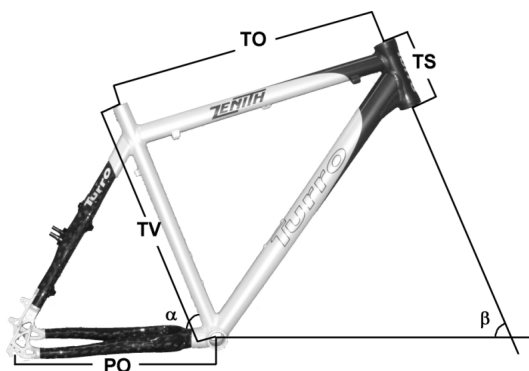

JURA

Tel aio in al luminio doppio spessore con serie sterzo semi-integrata, freni a disco idraulici Shimano, gruppo Shimano 9X3V e forcella ammortizzata bl occabile

	15,5"	17,5"	19"	20,5"
TV c/f	400	440	480	520
TO c/c	548	565	571	580
TS	130	130	130	130
α	73°	73°	73°	73°
β	71°	71°	71°	71°
PO	424	424	424	424
Peso g.	1810	1850	1890	1930

TURRO JURA DEORE DISC LIMITED EDITION VERTICAL CITY RACE TORINO 2011	
TELAIO	Al luminio doppio spessore
FORCELLA	RST Capa ML bl occabile
CAMBIO	Shimano Deore 9X3
DERAGLIATORE	Shimano Acera
COMANDI CAMBIO	Shimano Alivio 9X3
FRENI a disco	Shimano M-445 disc
RUOTE	Gipiemme T2 24 L Disc
CASSETTA	Shimano Deore HG 50 11-32/11-34 9V
CATENA	Shimano Deore HG 53
GUARNITURA	Shimano 9X3 V 42-32-22
COPERTONI	Schwalbe Black Jack 26 X 2.10
ATTACCO MANUBRIO	Ritchey Logic O/S
MANUBRIO	Zom Low rizer
TUBO SELLA	Ritchey Logic
SELLA	Selle Italia Filante

	15,5"	17,5"	19"	20,5"
TV c/f	400	440	480	520
TO c/c	542	565	571	580
TS	115	115	130	140
α	73°	73°	73°	73°
β	71°	71°	71°	71°
PO	423	423	423	423
Peso g.	1500	1560	1630	1690

TURRO PULSAR DEORE DISC LIMITED EDITION VERTICAL CITY RACE TORINO 2011	
TELAIO	Alluminio tripla spessore
FORCELLA	RST Capa RL bloccaggio remoto
CAMBIO	Shimano Deore 9X3
DERAGLIATORE	Shimano Deore
COMANDI CAMBIO	Shimano Deore 9X3
FRENI a disco	Shimano M-445 disc
RUOTE	Mozzi Shimano M475 - cerchi Rigida Taurus 2000 raggi 2.0 mm
CASSETTA	Shimano Deore HG 50 11-32/11-34 9V
CATENA	Shimano Deore HG 53
GUARNITURA	Shimano Deore Hollowtech II 42-32-22
COPERTONI	Schwalbe Black Jack 26 X 2,10
ATTACCO MANUBRIO	Ritchey Logic O/S
MANUBRIO	Zoom Rizer
TUBO SELLA	Ritchey Logic
SELLA	Selle Italia FILANTE