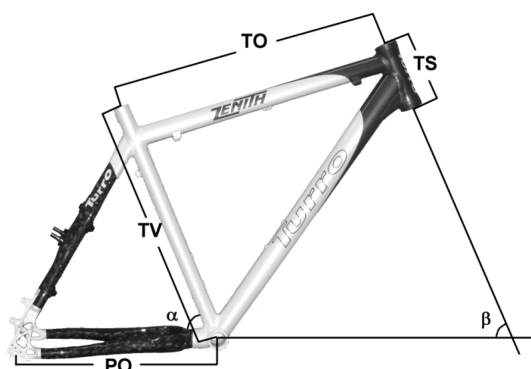

JURA

Tel aio in al luminio doppio spessore con serie sterzo semi-integrata, freni a disco idraulici Shimano, gruppo Shimano 9X3V e forcella ammortizzata bl occabile

	15,5"	17,5"	19"	20,5"
TV c/f	400	440	480	520
TO c/c	548	565	571	580
TS	130	130	130	130
α	73°	73°	73°	73°
β	71°	71°	71°	71°
PO	424	424	424	424
Peso g.	1810	1850	1890	1930

Termine offerta: 18 settembre 2011

Turro® by Anemos Bike Srl

Sede operativa: via V. Monti, 5 — 10024 Moncalieri (TO) tel. +39 011 57 81 452

www.turro.it info@turro.it

PULSAR

Telaio in alluminio tripla spessore con serie sterzo semi-integrata, freni a disco idraulici Shimano, gruppo completo Shimano Deore 9X3V con guarnitura HollowTech II e forcella ammortizzata con bloccaggio remoto

	15,5"	17,5"	19"	20,5"
TV c/f	400	440	480	520
TO c/c	542	565	571	580
TS	115	115	130	140
α	73°	73°	73°	73°
β	71°	71°	71°	71°
PO	423	423	423	423
Peso g.	1500	1560	1630	1690

TURRO PULSAR DEORE DISC LIMITED EDITION VERTICAL CITY RACE TORINO 2011	
TELAIO	Alluminio tripla spessore
FORCELLA	RST Capa RL bloccaggio remoto
CAMBIO	Shimano Deore 9X3
DERAGLIATORE	Shimano Deore
COMANDI CAMBIO	Shimano Deore 9X3
FRENI a disco	Shimano M-445 disc
RUOTE	Mozzi Shimano M475 - cerchi Rigida Taurus 2000 raggi 2.0 mm
CASSETTA	Shimano Deore HG 50 11-32/11-34 9V
CATENA	Shimano Deore HG 53
GUARNITURA	Shimano Deore Hollowtech II 42-32-22
COPERTONI	Schwalbe Black Jack 26 X 2,10
ATTACCO MANUBRIO	Ritchey Logic O/S
MANUBRIO	Zoom Rizer
TUBO SELLA	Ritchey Logic
SELLA	Selle Italia FILANTE